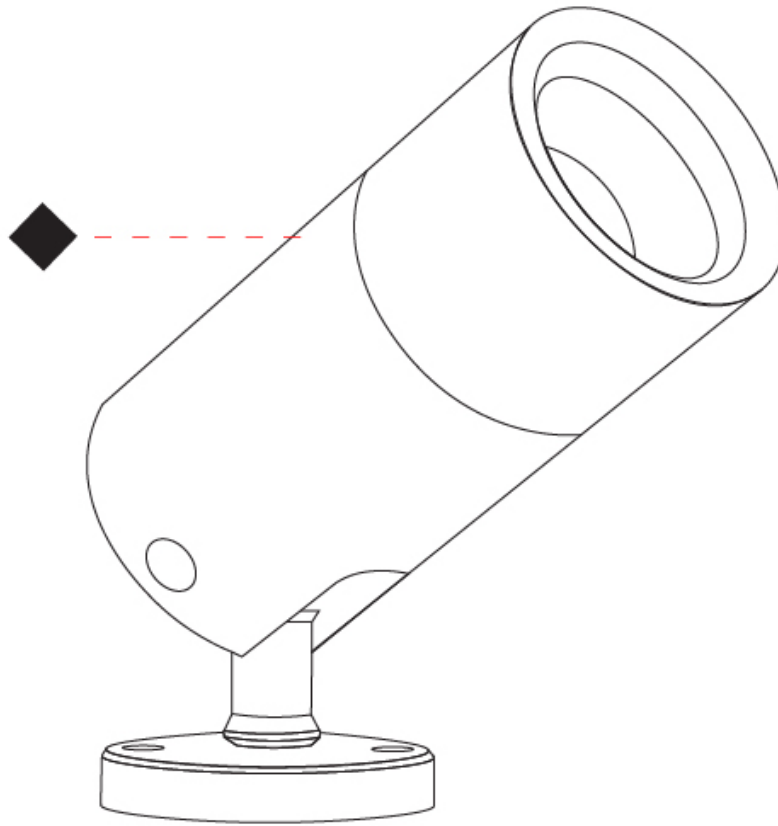

VARIO 60 SURFACE

E12F0006-

PROJECT	_____
TYPE	_____
SPECIFIER	_____
QUANTITY	_____
DATE	_____